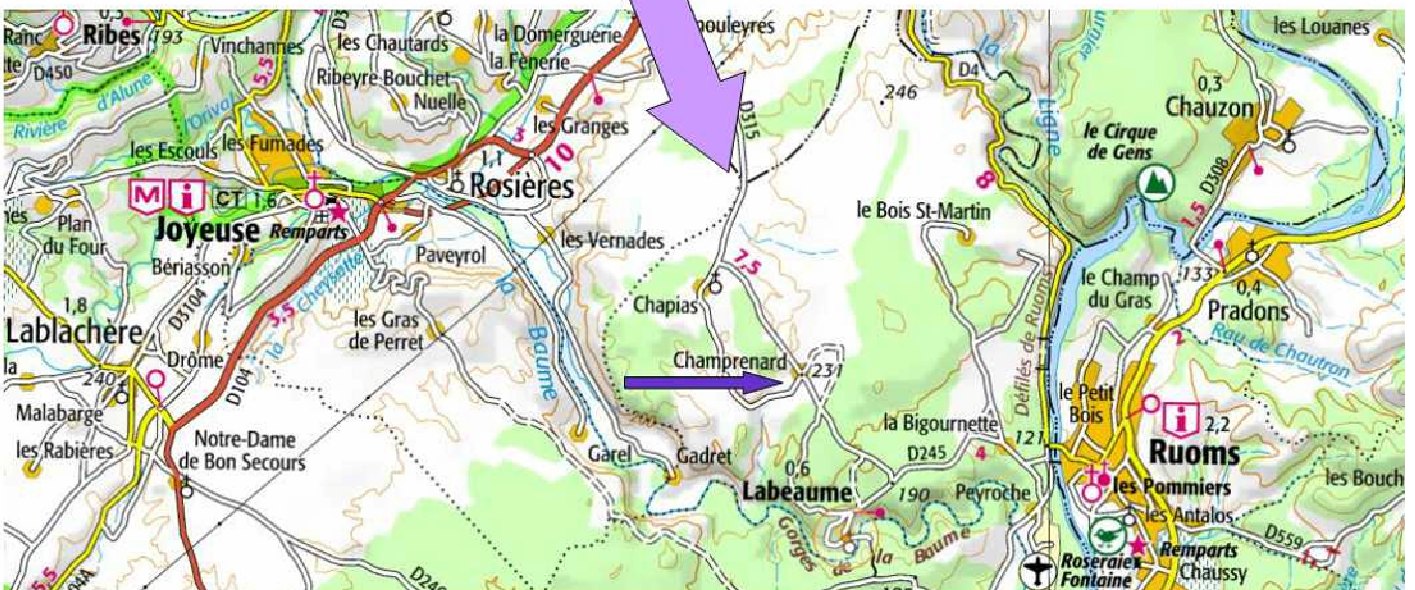

# Plan d'accès

## Accès depuis Aubenas,

>> suivre direction Alès.

Traverser « Uzer », puis « Prends Toi Garde».

Suivre direction Rosières / Joyeuse et au 1er rond point après « Prends toi garde» - prendre à gauche direction Labeaume. Arrivé dans le hameau de Champrenard au carrefour prendre la route à droite. « Chemin de Linsolas », direction « Les Lauzières ». La maison est la 3ème à votre gauche au n° 115 ( portail métallique vert).

## Accès depuis Montélimar Nord,

suivre direction Aubenas, traverser Le Teil, poursuivre sur environ 25 km. Au rond point à l'entrée de Lavilledieu prendre à gauche direction Vallon Pont D'Arc. Poursuivre jusqu'à Ruoms et au 1er rond-point prendre à droite direction Labeaume.

La route monte sur le plateau. Puis à droite prendre direction Joyeuse / Champrenard.

Arrivé dans le hameau de Champrenard au carrefour prendre la route à gauche. « Chemin de Linsolas », direction « Les Lauzières ». La maison est la 3ème à votre gauche au n° 115 ( portail métallique vert).